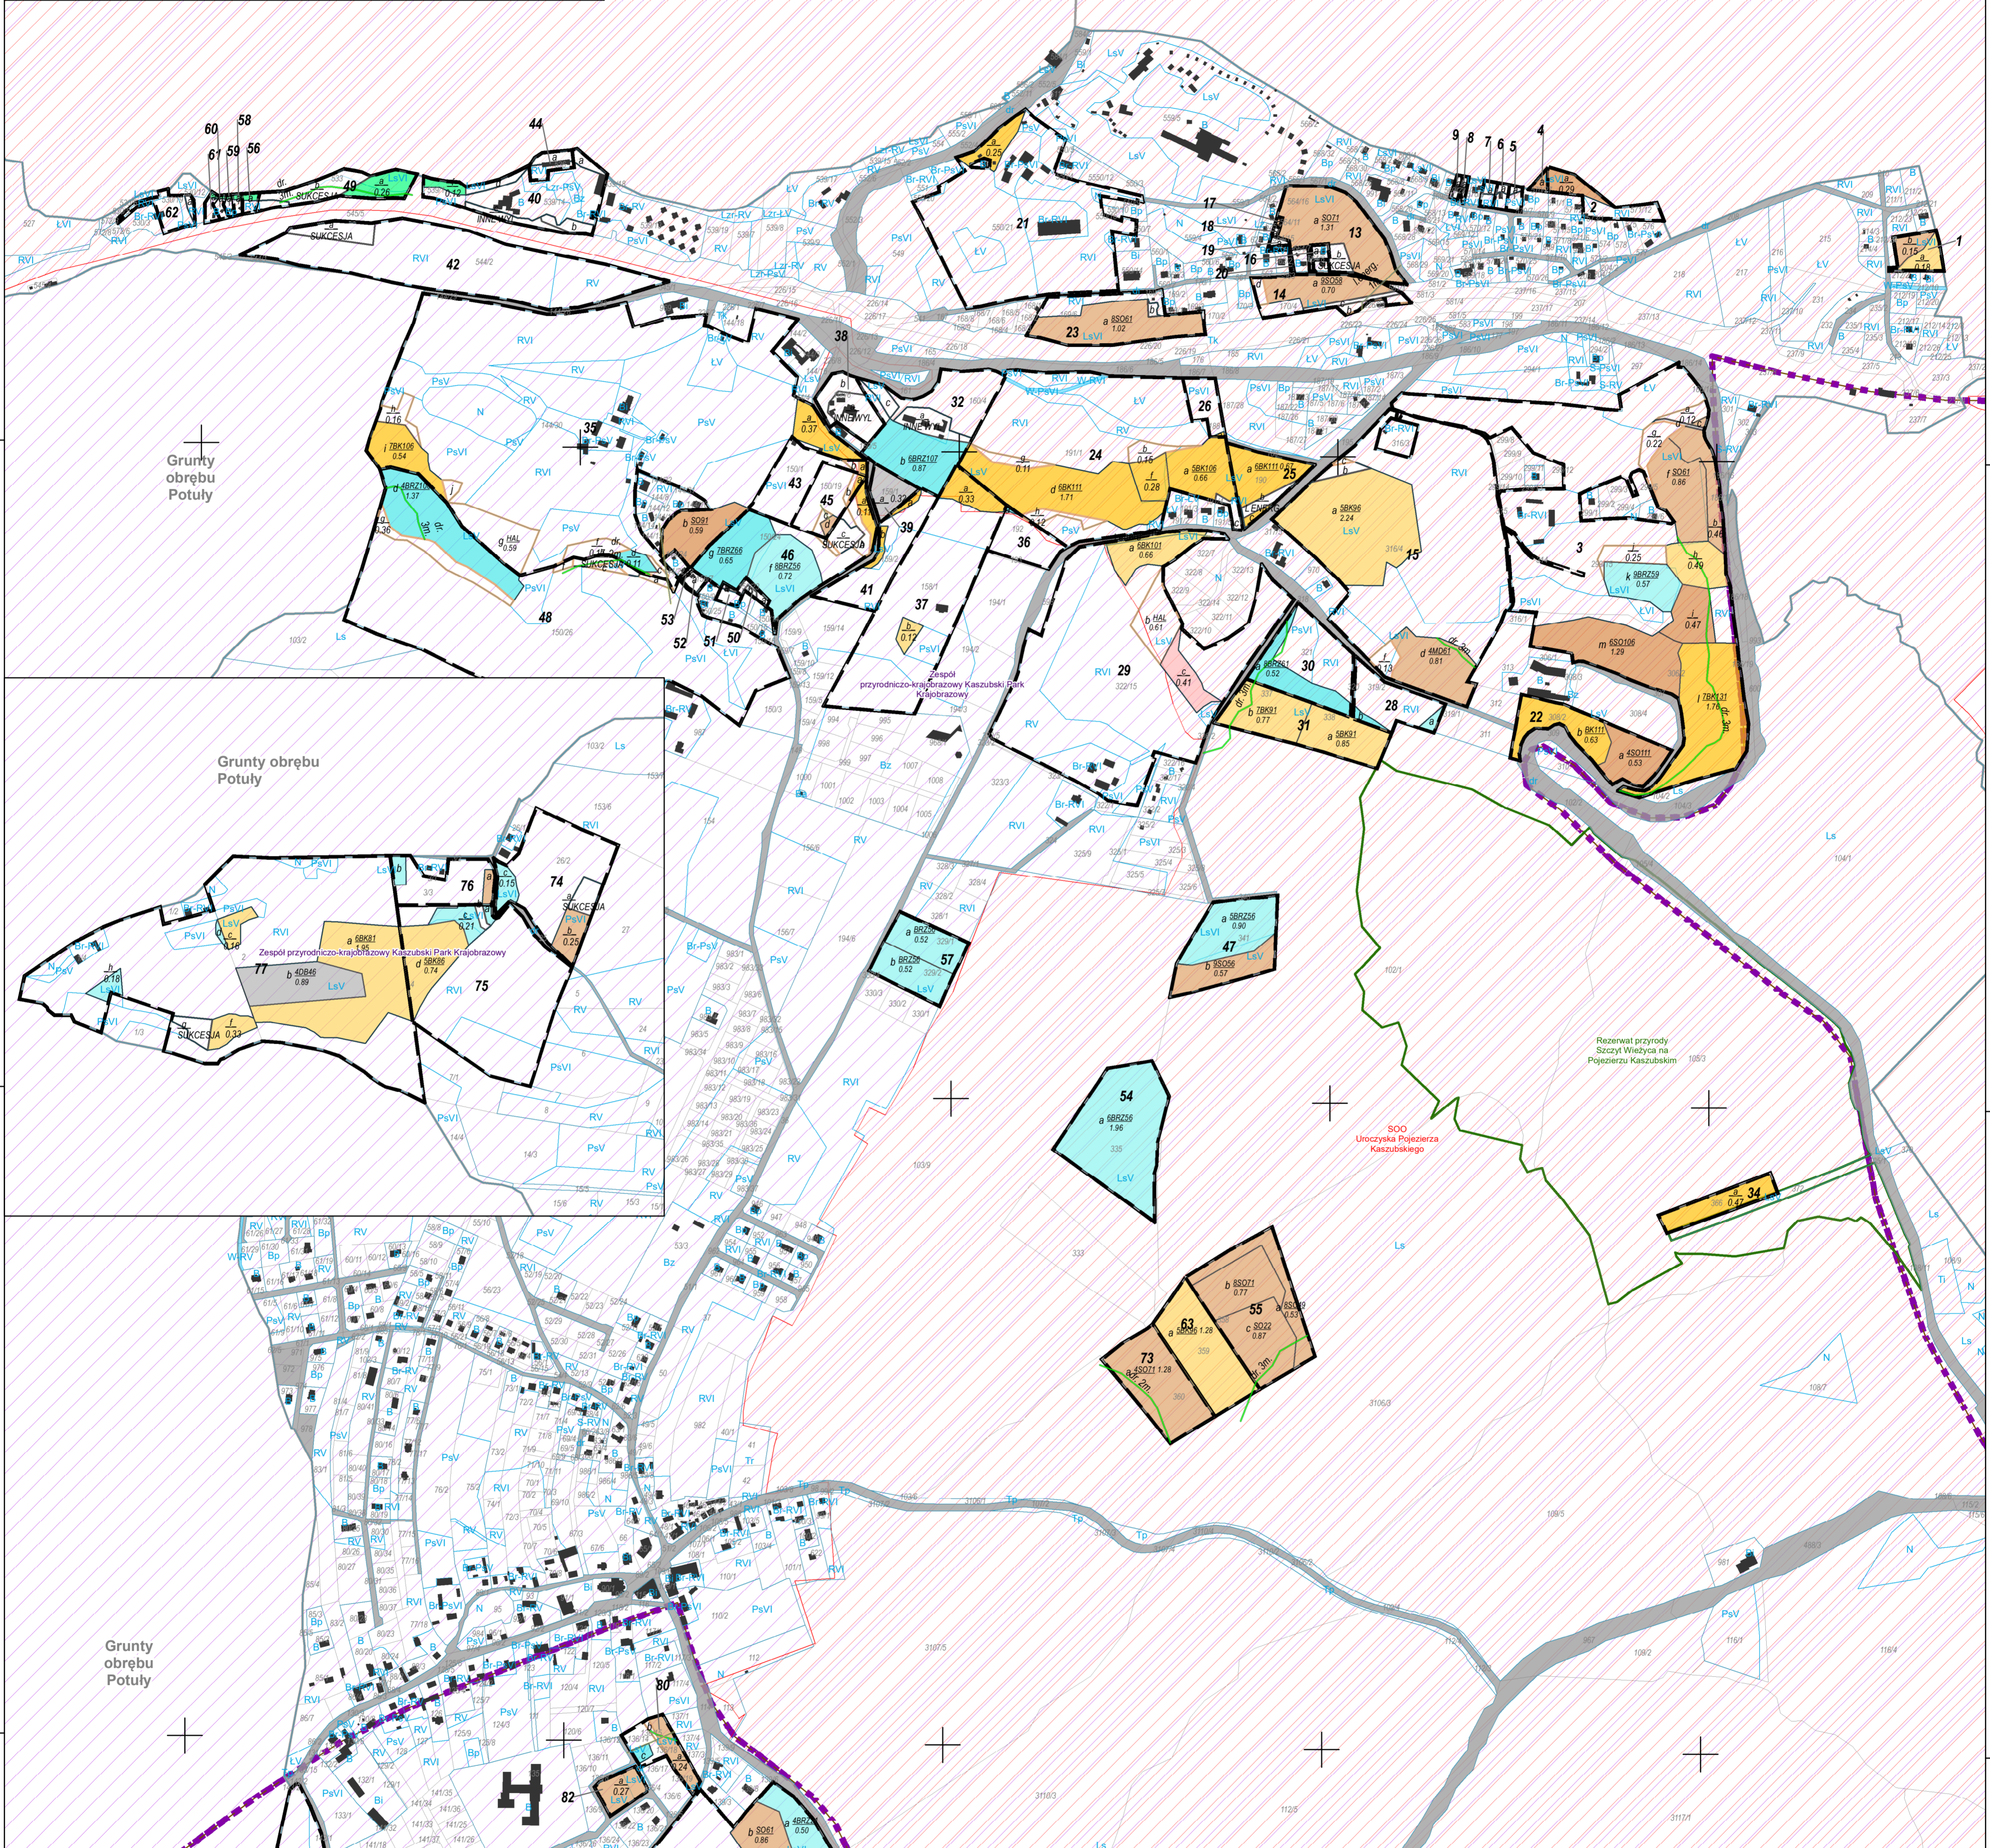

MAPA GOSPODARCZO-PRZEGLĄDOWA DRZEWOSTANÓW

OBREBU Szymbark

GMINA:
Stężyca
POWIAT
kartuski
WOJEWÓDZTWO
pomorskie

Stan na 31.12.2023 r.
POWIERZCHNIA OGÓLNA: 129,30 ha (129,3023 ha)

SKALA: 1 : 5 000

ARKUSZ 1(2)