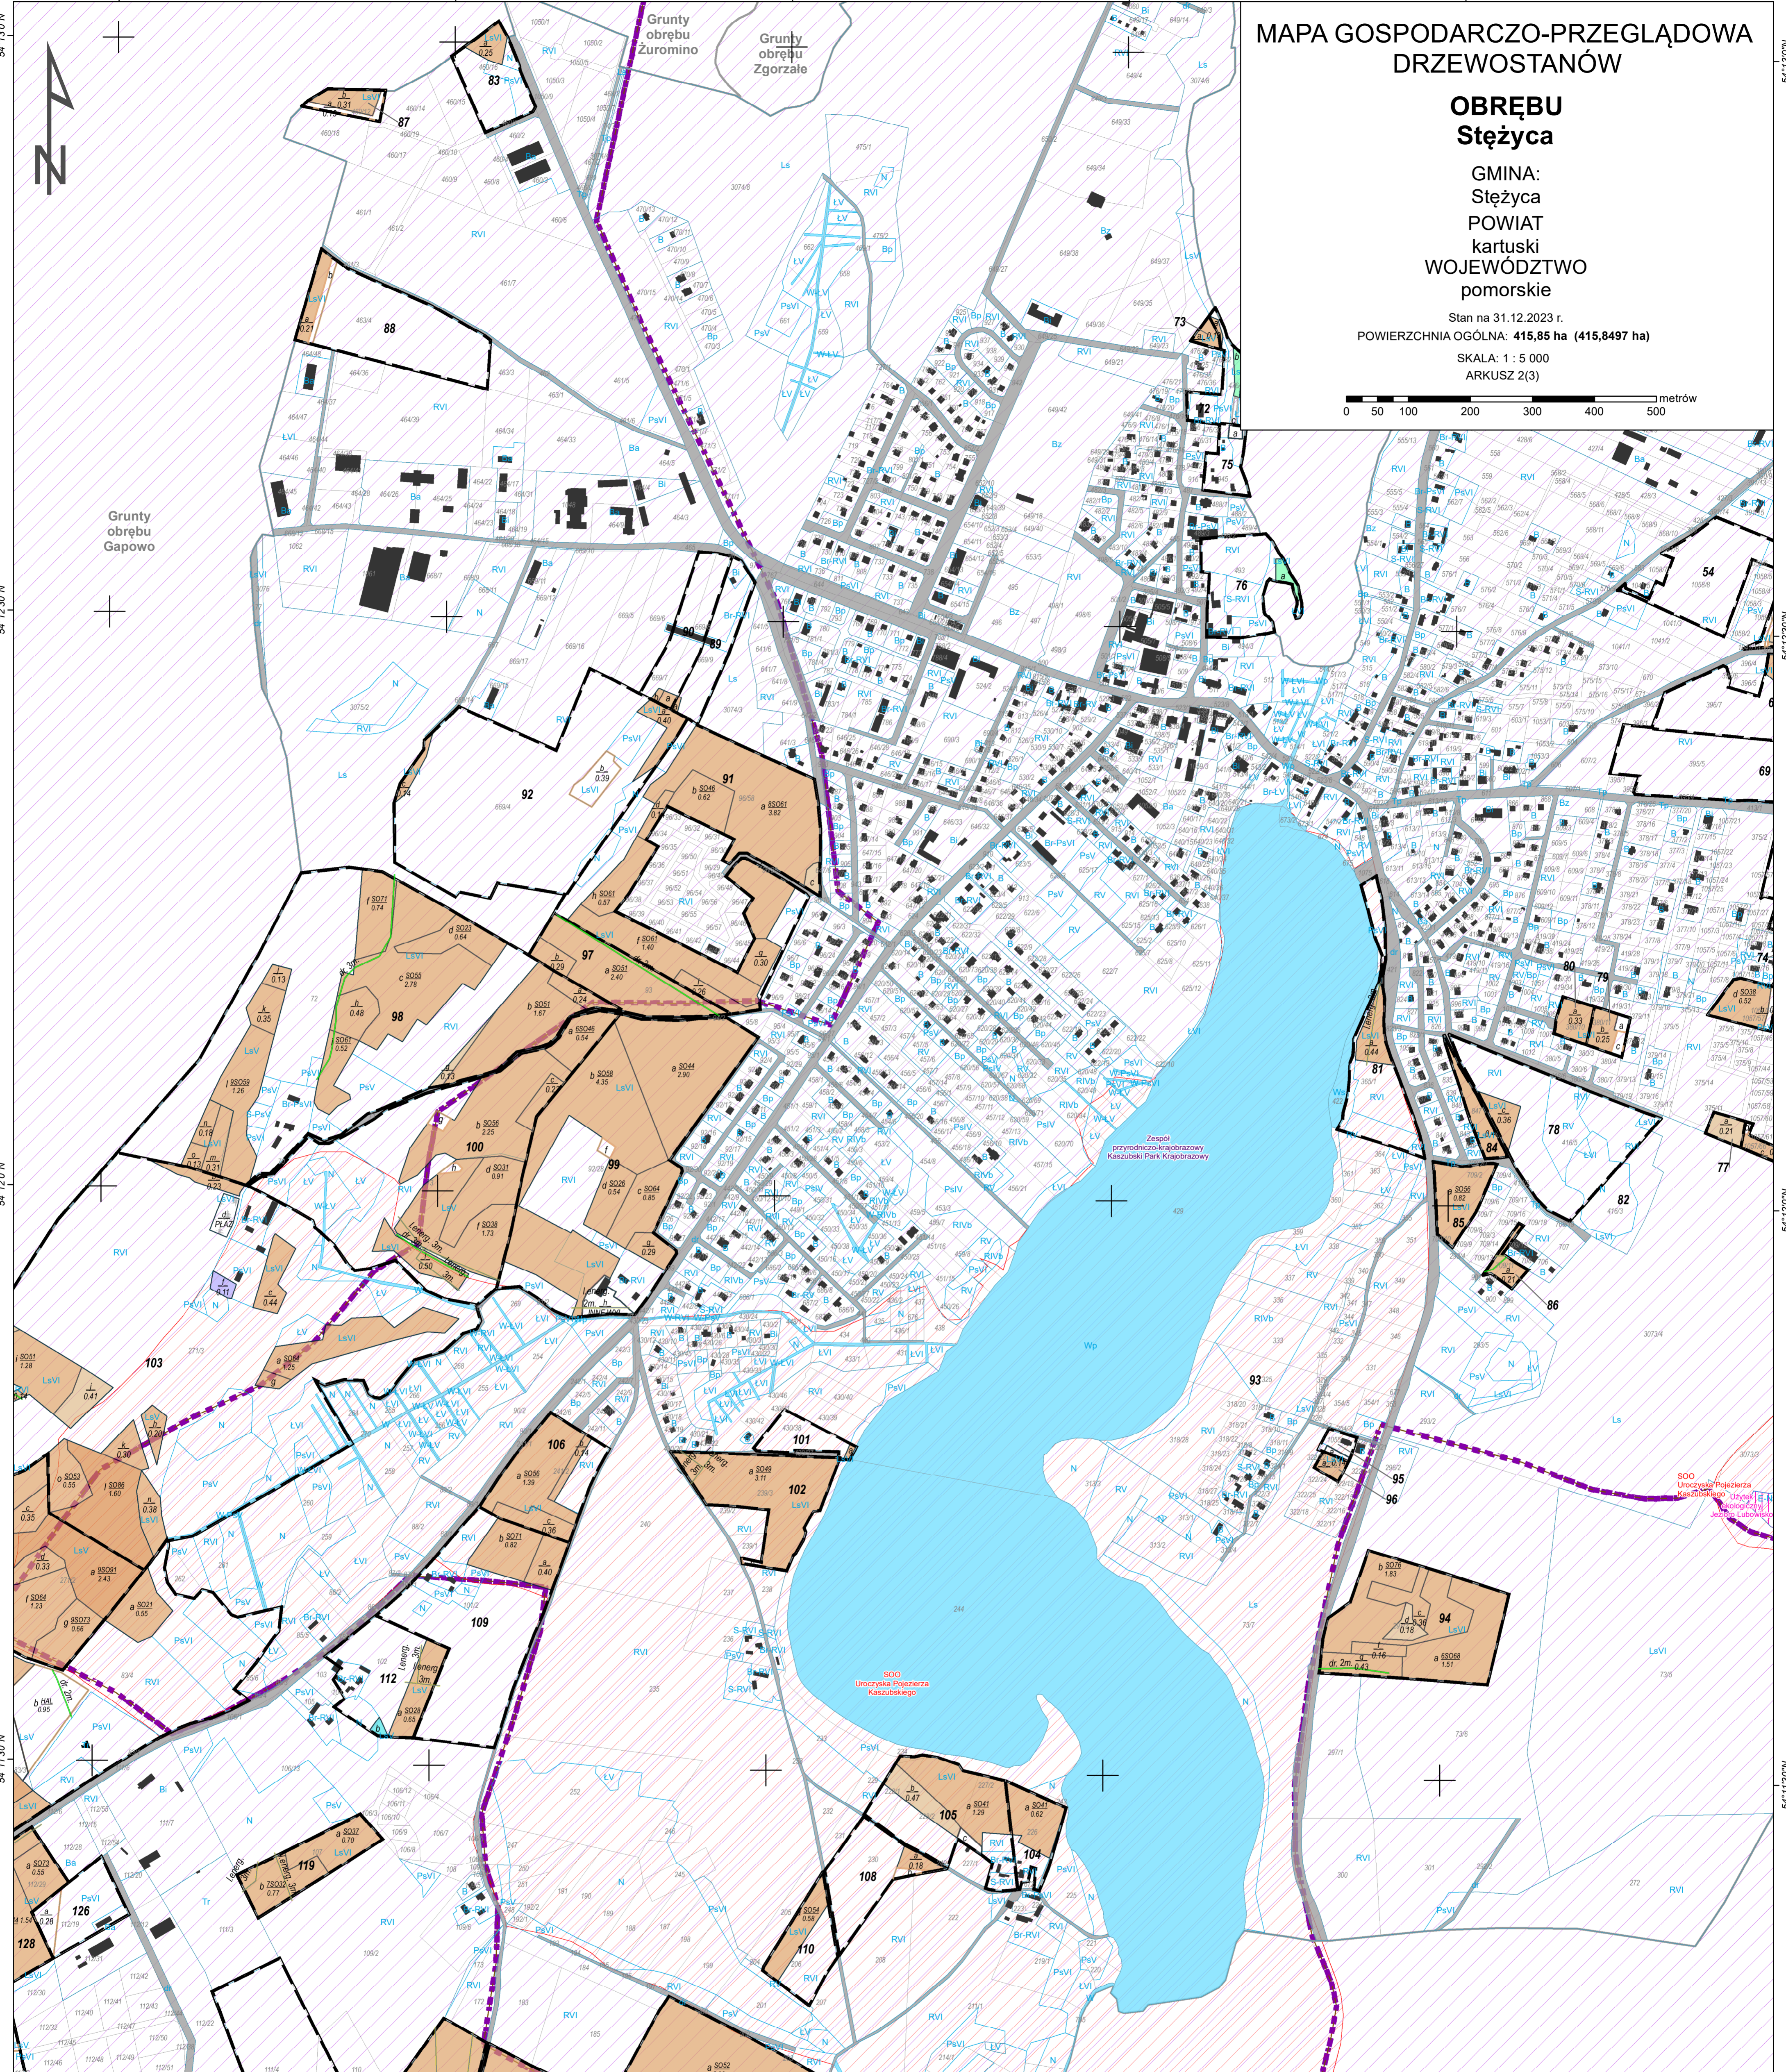

MAPA GOSPODARCZO-PRZEGLĄDOWA DRZEWOSTANÓW

OBREBU Stężycza

GMINA: Stężycza
POWIAT kartuski
WOJEWÓDZTWO pomorskie

Stan na 31.12.2023 r.
POWIERZCHNIA OGÓLNA: 415,85 ha (415,8497 ha)

SKALA: 1 : 5 000

ARKUSZ 2(3)