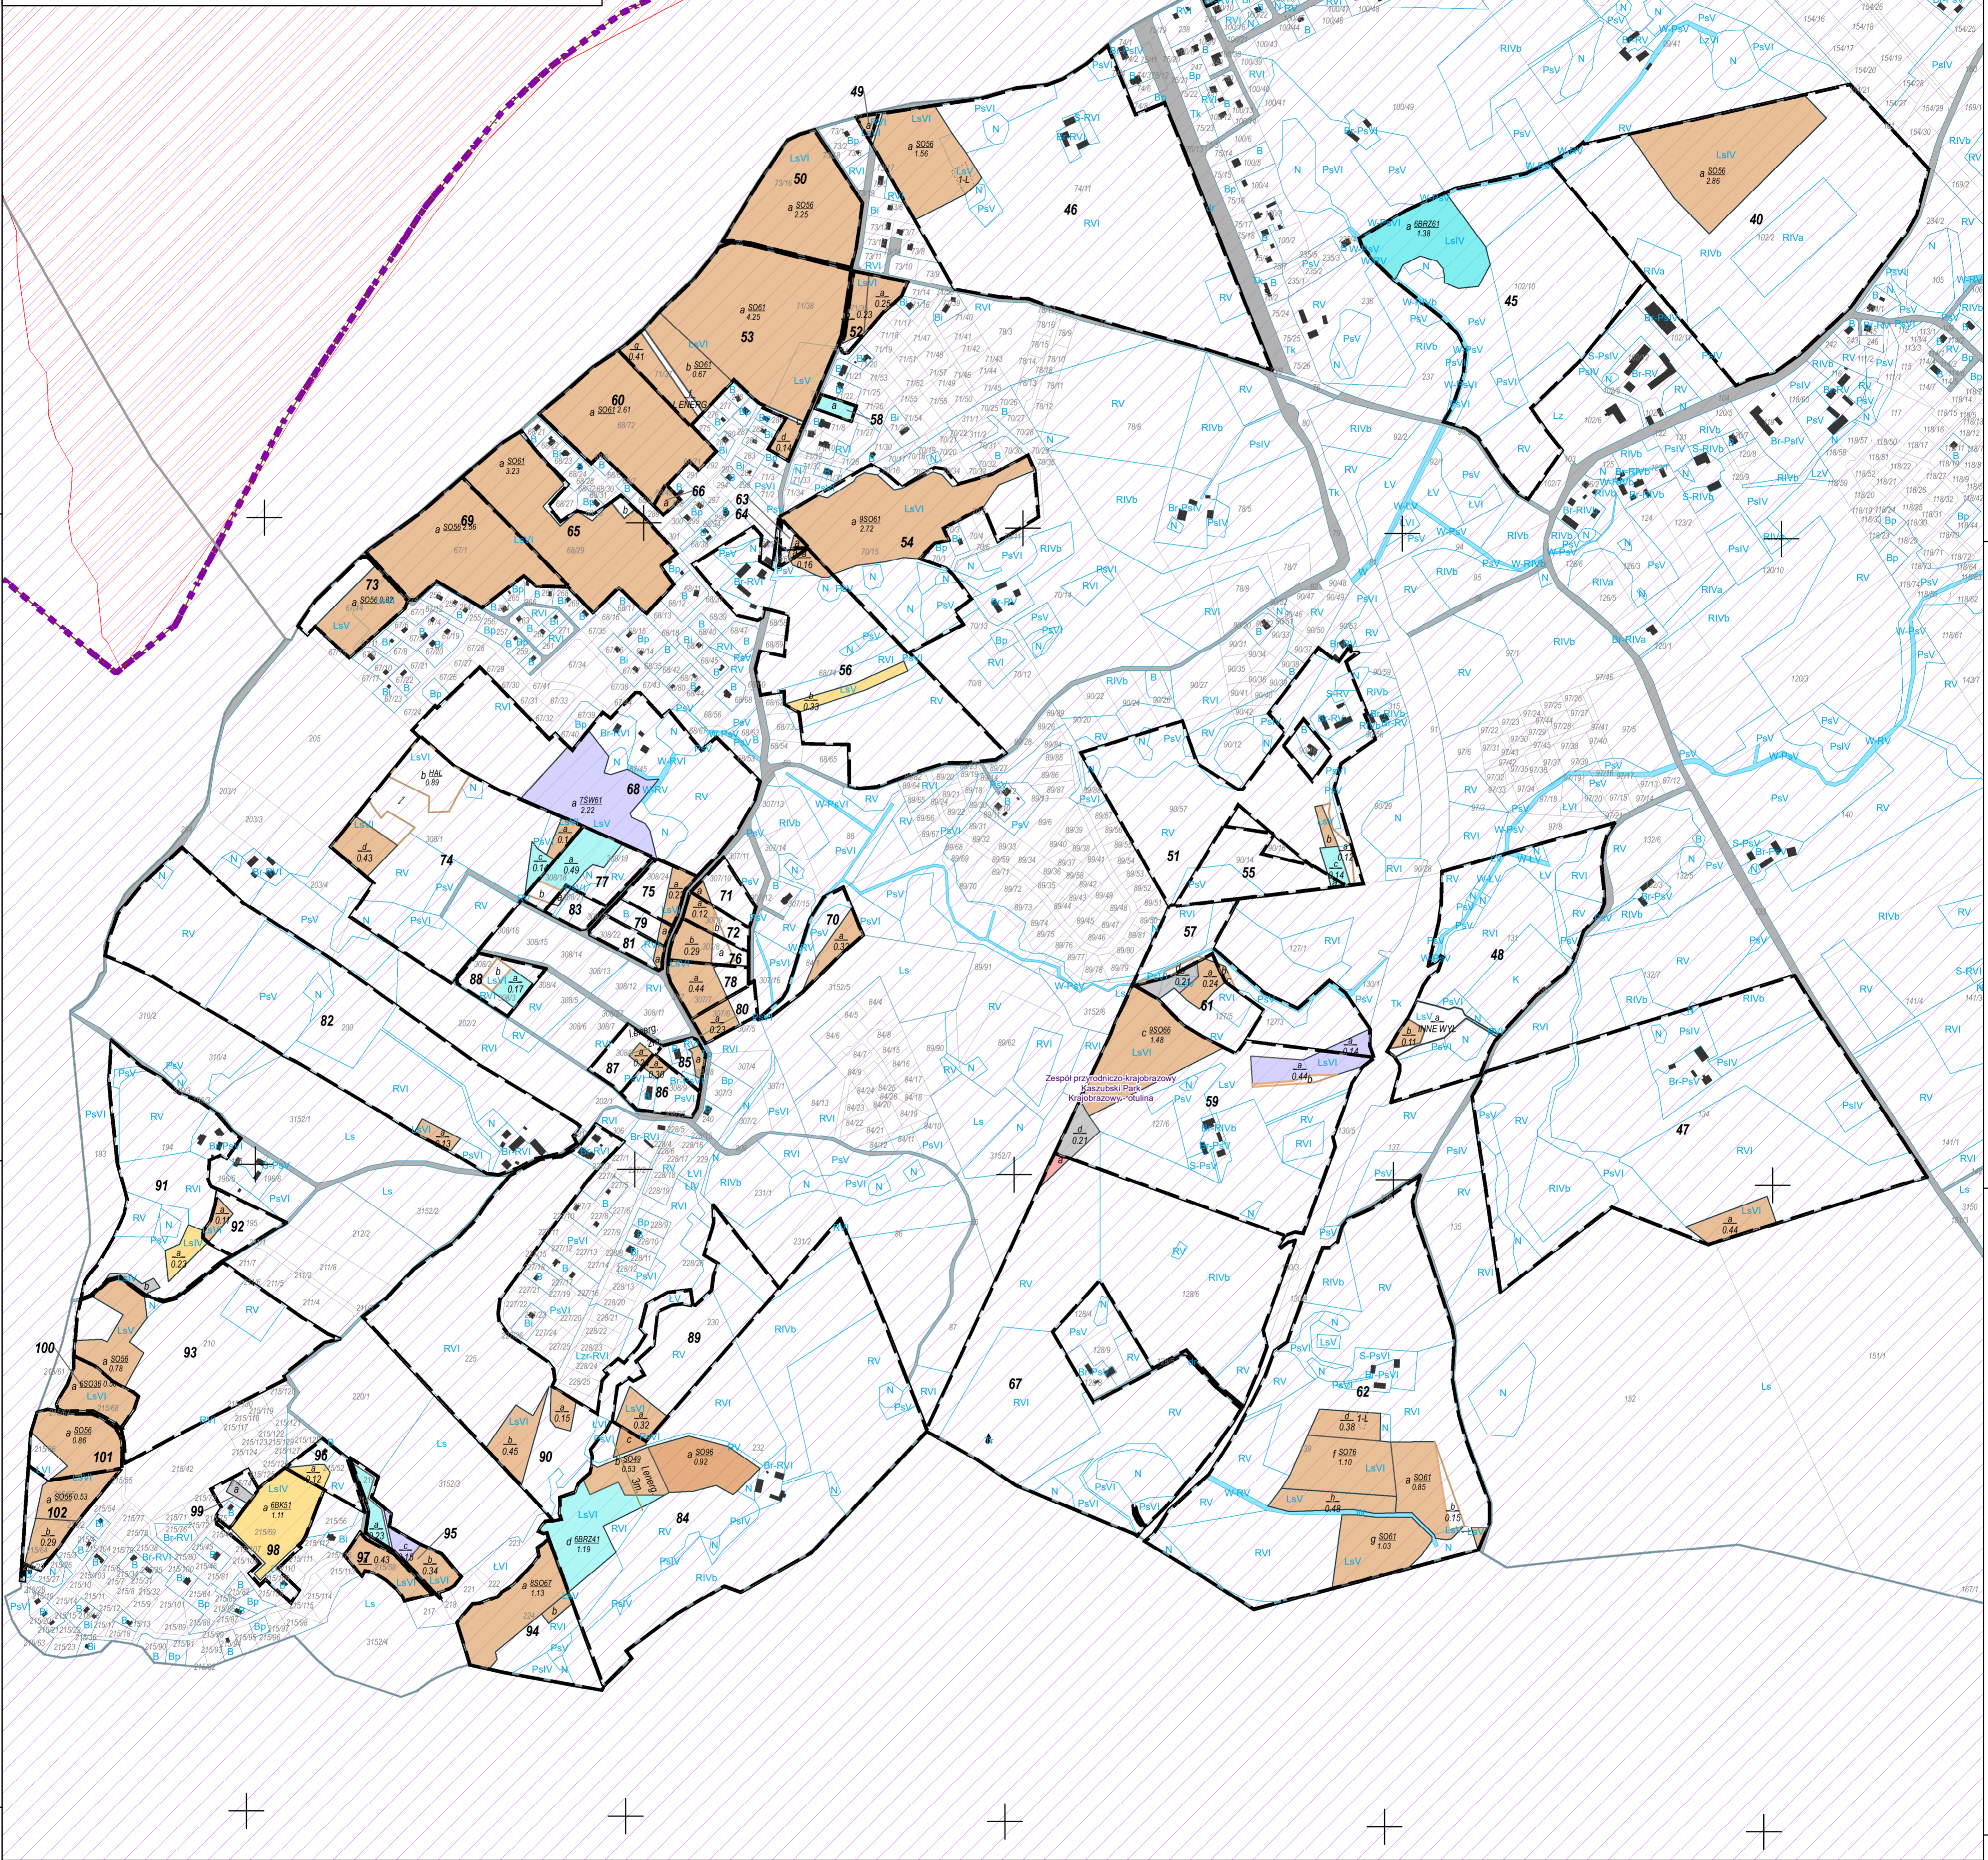

MAPA GOSPODARCZO-PRZEGLĄDOWA
DRZEWOSTANÓW

OBREBU
Sikorzyno

GMINA:
Stężyca
POWIAT
kartuski
WOJEWÓDZTWO
pomorskie

Stan na 31.12.2023 r.
POWIERZCHNIA OGÓLNA: 111,94 ha (111,9439 ha)

SKALA: 1 : 5 000

ARKUSZ 2(2)

0 50 100 200 300 400 500 metrów

- Granica oddziału - Granica pododdziału - Granica działek ewidencyjnych - LsVI Granica użytków gruntowych - Droga ewidencyjna - Wody powierzchniowe - Budynek (dane EGIb) - Granica powierzchni niestanowiących wyłączenia (PNSW) - Tory kolejowe - Droga leśna - Ciek - Linia energetyczna, telekomunikacyjna, rurociąg - Pozostałe obiekty liniowe	- Granice kompleksów od lasów innej własności - Granice współwłasności z inną własnością - Granice gruntów przeznaczonych do zalesienia - Kasownik - Osobliwości przyrodnicze punktowe - Osobliwości przyrodnicze powierzchniowe - Opis oddziału - Opis pododdziału - Opis pododdziału z lasami poza ewidencją	Grнты leśne zalesione grнты leśne I klasa od 21 lat do wieku niezdolności <table border="1"> <tr> <td>niezalesione</td> <td>niezalesione</td> <td>niezalesione</td> <td>niezalesione</td> </tr> <tr> <td>niezalesione</td> <td>niezalesione</td> <td>niezalesione</td> <td>niezalesione</td> </tr> </table> leśne rębne starsze - sosna (SO), modrzew (MD) - świerk (SW) - jadła (JD), dagleźnia (DG) - dąb (DB), dąb czerwony (DB.C) - buk (BK), grab (GB) - jesion (JS), klon (KL), jawor (JW), wiałz (WZ), czereśnia (CZR.P) - olisza (OL) - brzoza (BRZ), robinia akacjowa (AK) - lipa (LP), osika (OS), topola (TP), wierzba (WB) - Pozostałe grнты leśne - Plazowina liściasta/głasta	- Specjalny Obszar Ochrony - Park Krajobrazowy - Obszar Chronionego Krajobrazu