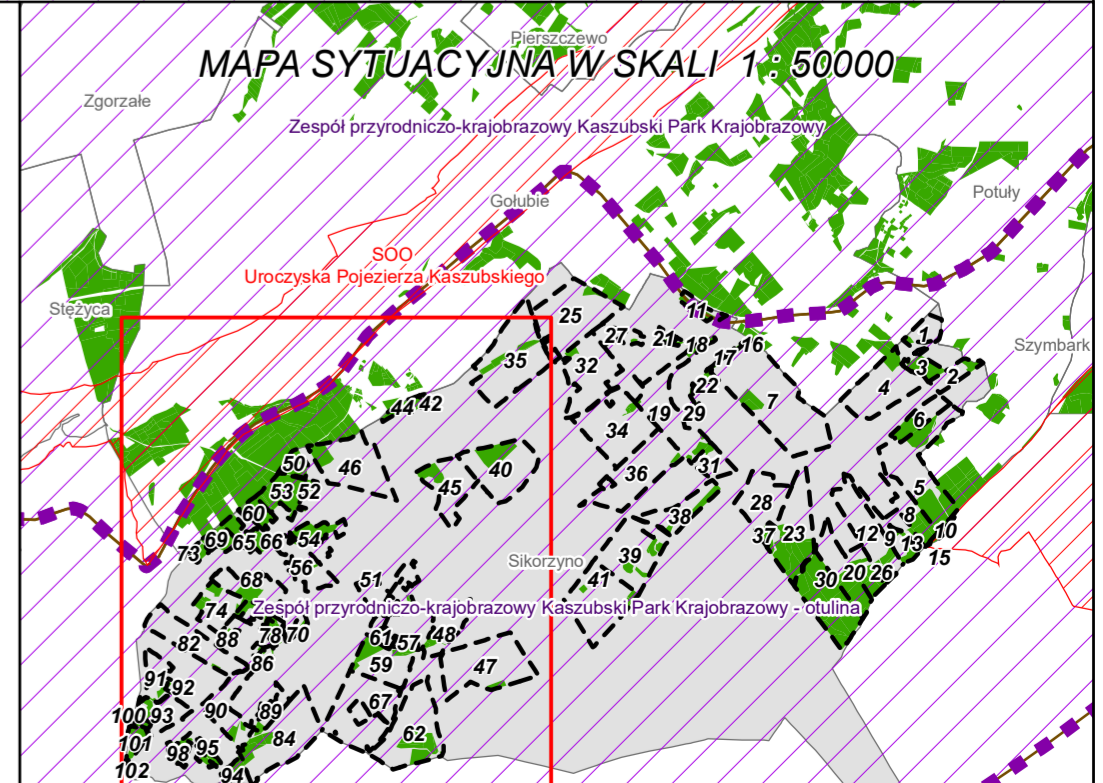

Mapę sporządzono na podstawie mapy ewidencyjnej obrębu ewidencyjnego **Sikorzyno**

Wykonał(a): **Maciej Samowski**
Sprawdził: **Maciej Lewandowski**

Opracowanie:
TAXUS UL
Taxus UL Sp. z o.o.
ul. Ochocka 14
02-495 Warszawa
www.taxusul.com.pl