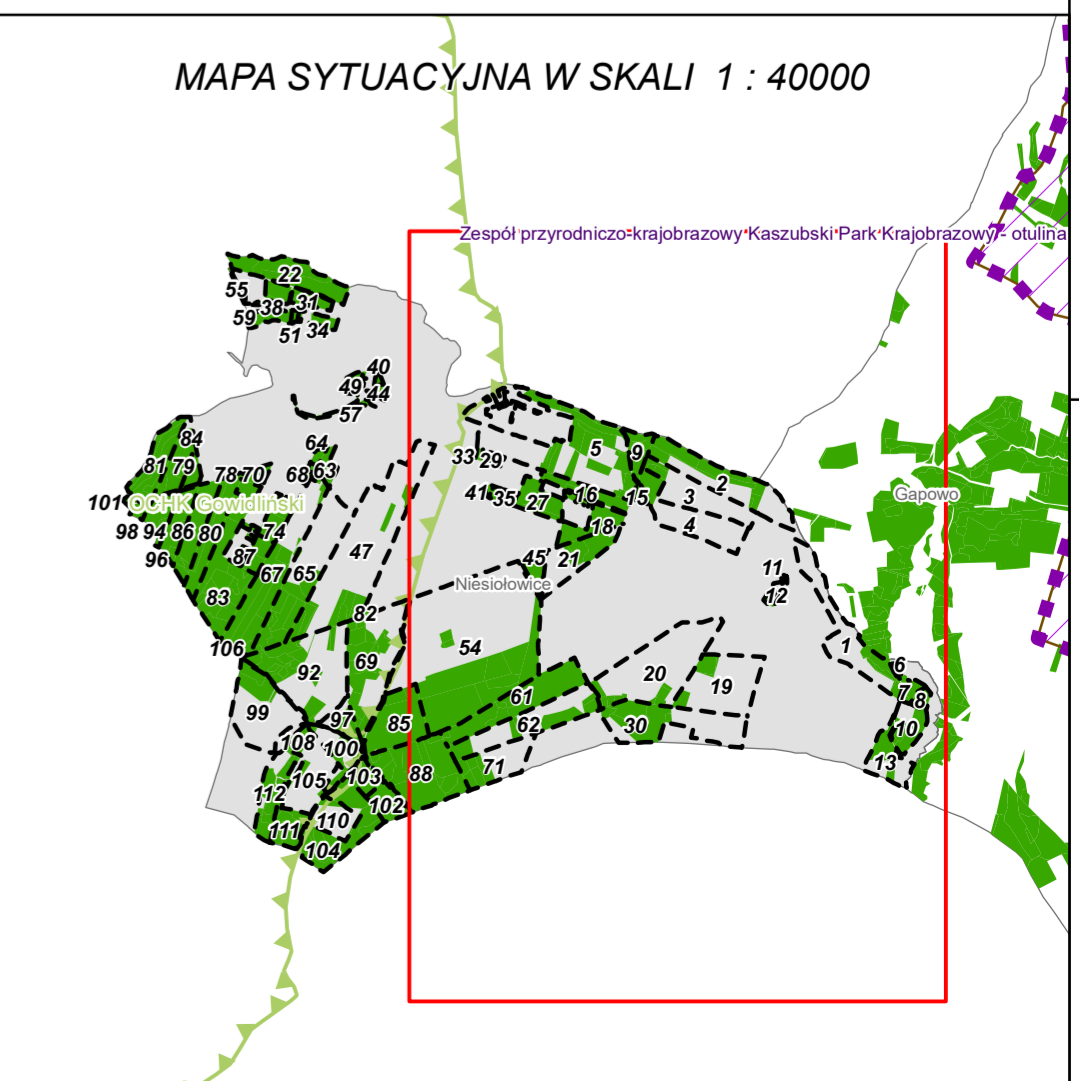

Mapę sporządzono na podstawie mapy ewidencyjnej obrębu ewidencyjnego **Niesiołowice**
Układ współrzędnych PL-1992

Wykonał(a): Maciej Sarnowski
Sprawdził: Maciej Lewandowski

Opracowanie:
TAXUS UL
Taxis UL Sp. z o.o.
ul. Ochocka 14
02-495 Warszawa
www.taxisul.com.pl