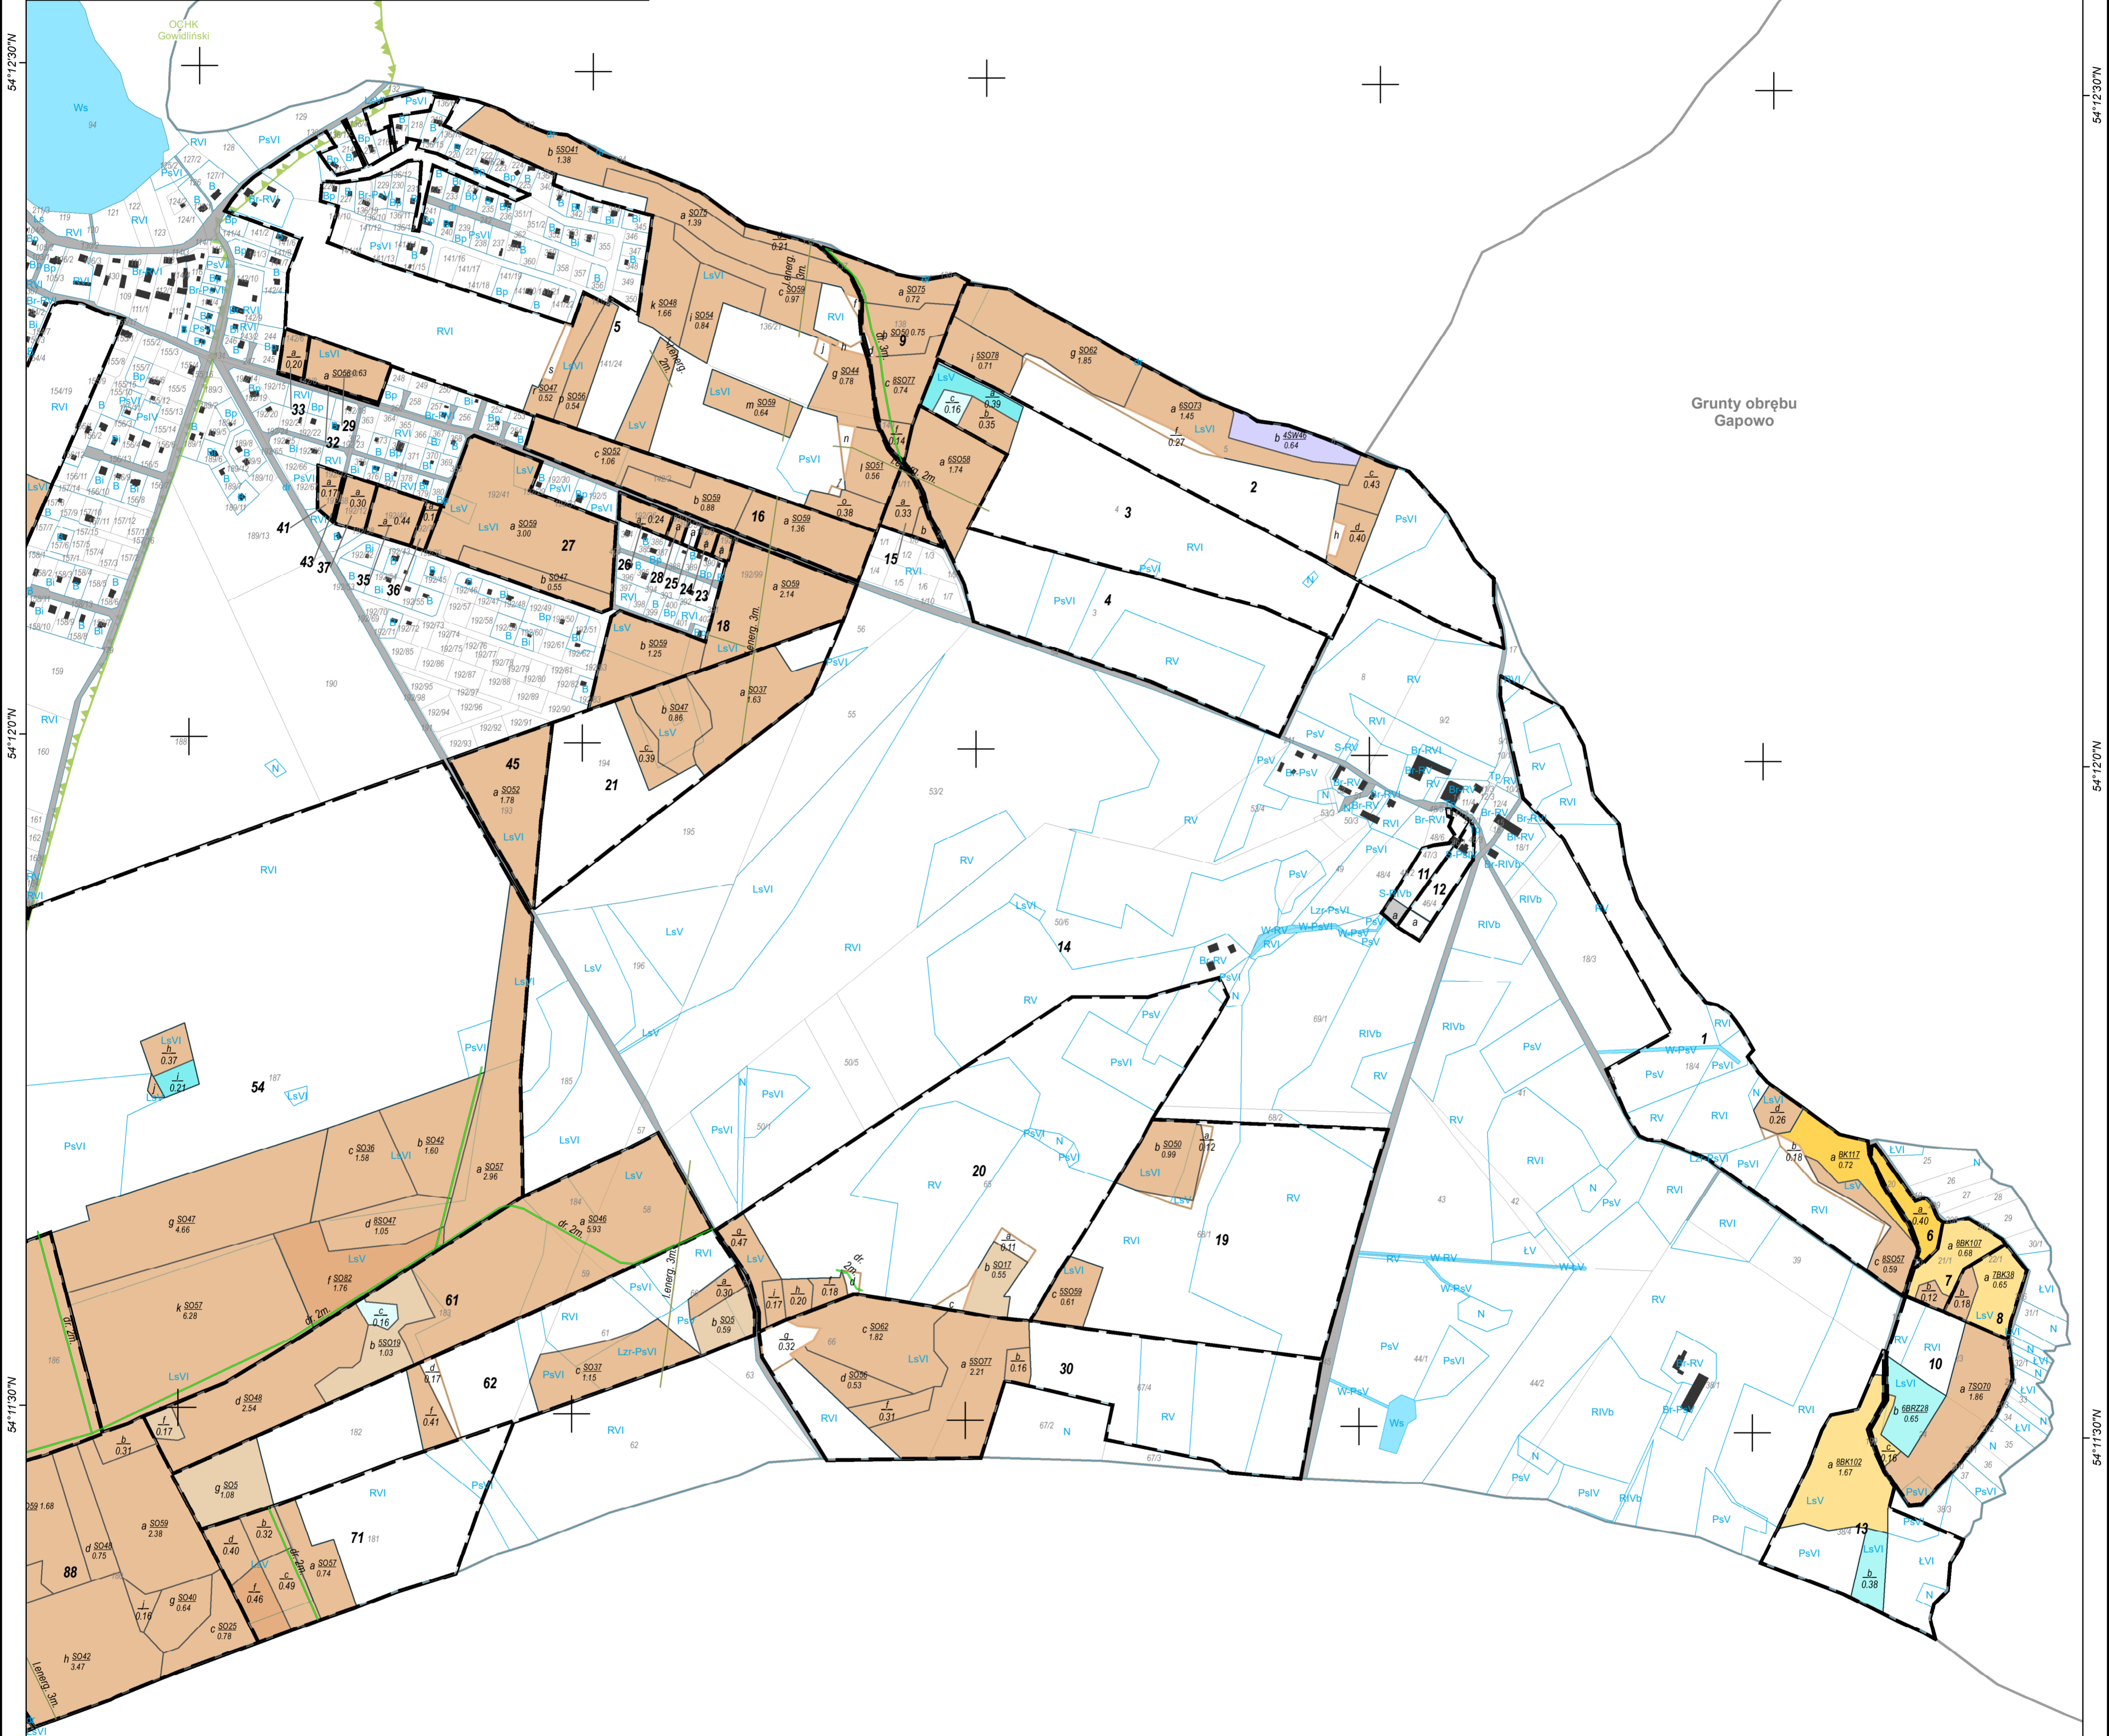

MAPA GOSPODARCZO-PRZEGLĄDOWA
DRZEWOSTANÓW

**OBREBU
Niesiołowice**

GMINA:
Stężyca
POWIAT
kartuski
WOJEWÓDZTWO
pomorskie

Stan na 31.12.2023 r.
POWIERZCHNIA OGÓLNA: 243,10 ha (243,1049 ha)

SKALA: 1 : 5 000
ARKUSZ 1(2)

Grunty obrębu
Gapowo

- Granica oddziału
- Granica pododdziału
- 7 Granica działek ewidencyjnych
- LaVI Granica użytków gruntowych
- Droga ewidencyjna
- Wody powierzchniowe
- Budynek (dane EGIb)
- Granica powierzchni niestanowiących wyłączenia (PNSW)
- Tory kolejowe
- Droga leśna
- Ciek
- Linia energetyczna, telekomunikacyjna, rurociąg
- Pozostałe obiekty liniowe

- Granice kompleksów od lasów innej własności
- Granice współwłasności z inną własnością
- Granice gruntów przeznaczonych do zalesienia
- Kasownik
- Osobliwości przyrodnicze punktowe
- Osobliwości przyrodnicze powierzchniowe
- 46 Opis oddziału
- a 6So55 5,76 Opis pododdziału
- d 7So95 2,84 Opis pododdziału z lasami poza ewidencją

Specjalny Obszar Ochrony
 Park Krajobrazowy
 Obszar Chronionego Krajobrazu

Mapę sporządzono na podstawie mapy ewidencyjnej obrębu ewidencyjnego **Niesiołowice**
Układ współrzędnych PL-1992

Wykonał(a): Maciej Sarnowski
Sprawdził: Maciej Lewandowski